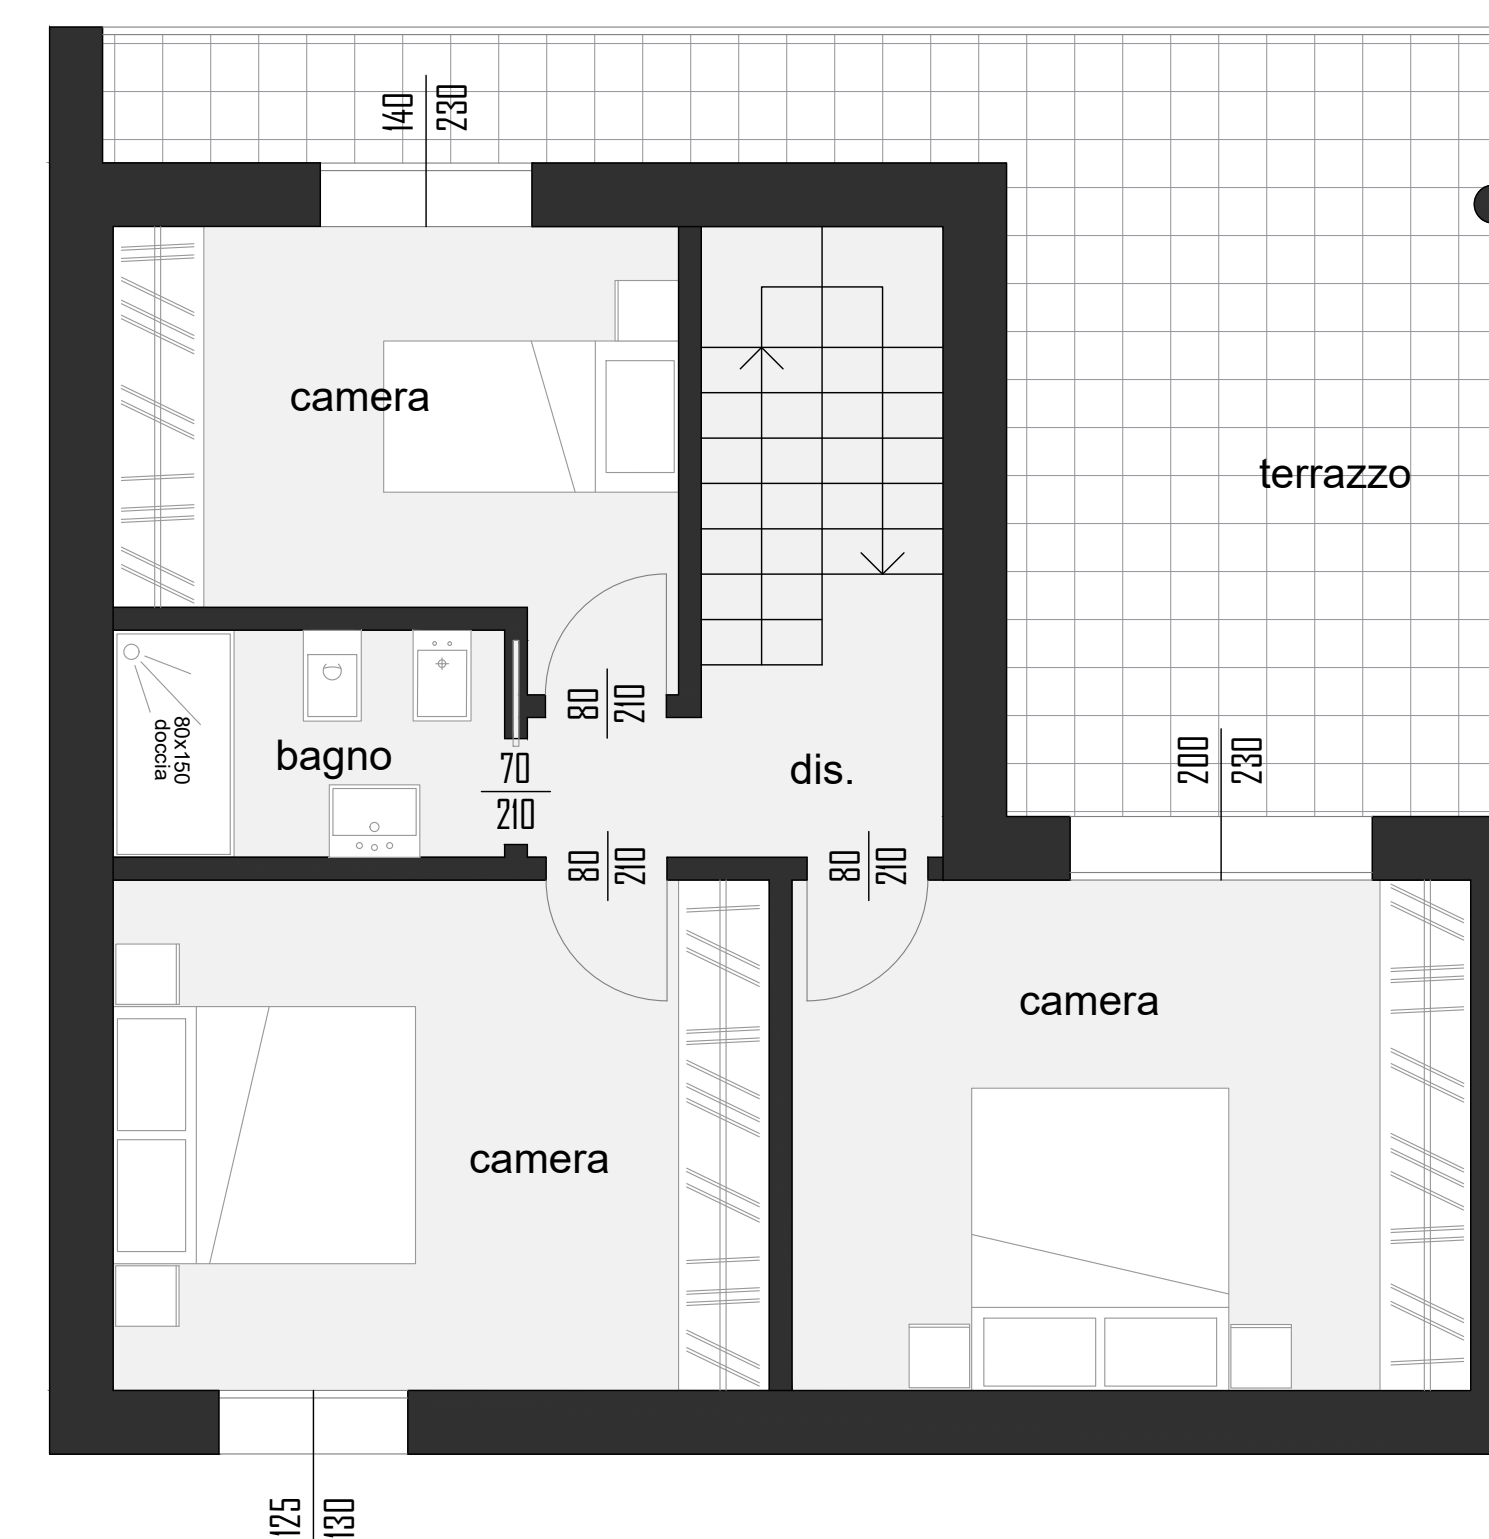

Luogo: **ITC LIVING LONATO D/G**
Via Montebello

Oggetto: **Planimetria generale e piante**

Contenuti:
 planimetria generale 1:200
 piante e sezione quotate 1:100
 piante arredate 1:50
 planimetria lotto 1:200

Progetto: **Villa 46**

PLANIMETRIA GENERALE scala 1:200

PIANTA PIANO TERRA scala 1:100

PIANTA PIANO PRIMO scala 1:100

PIANTA PIANO TERRA ARREDATA scala 1:50

PIANTA PIANO PRIMO ARREDATA scala 1:50

SEZIONE scala 1:100

LOTTO 46 mq = 186.00

PLANIMETRIA LOTTO scala 1:200

N.B.: arredi, giardino e piscina sono puramente indicativi e non inclusi nel prezzo di vendita