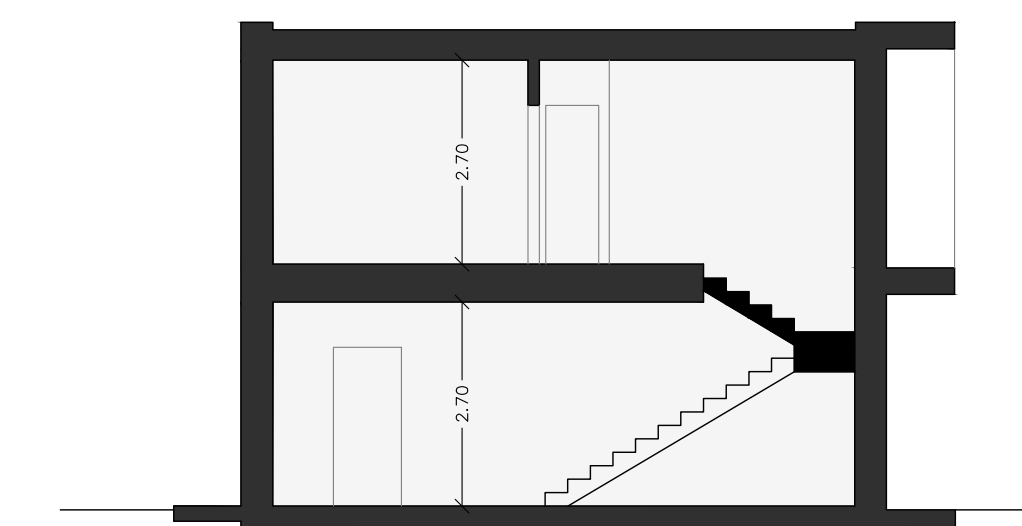

Progetto: **Villa 46**

PLANIMETRIA GENERALE scala 1:200

PIANTA PIANO TERRA scala 1:100

PIANTA PIANO PRIMO scala 1:100

PIANTA PIANO TERRA ARREDATA scala 1:50

PIANTA PIANO PRIMO ARREDATA scala 1:50

SEZIONE scala 1:100

LOTTO 46 mq = 186.00

PLANIMETRIA LOTTO scala 1:200

N.B.: arredi, giardino e piscina sono puramente indicativi e non inclusi nel prezzo di vendita