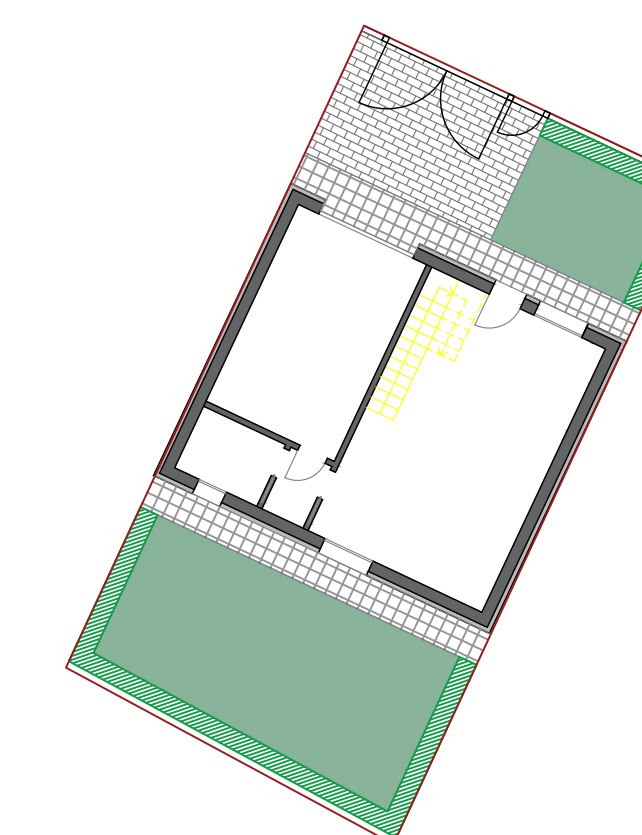

Luogo: **ITC LIVING LONATO D/G**
Via Montebello

Oggetto: **Planimetria generale e piante**

Contenuti:
 planimetria generale 1:200
 piante e sezione quotate 1:100
 piante arredate 1:50
 planimetria lotto 1:200

Progetto: **Villa 46**

PLANIMETRIA GENERALE scala 1:200

PIANTA PIANO TERRA scala 1:100

PIANTA PIANO PRIMO scala 1:100

PIANTA PIANO TERRA ARREDATA scala 1:50

PIANTA PIANO PRIMO ARREDATA scala 1:50

SEZIONE scala 1:100

LOTTO 46 mq = 186.00

PLANIMETRIA LOTTO scala 1:200

N.B.: arredi, giardino e piscina sono puramente indicativi e non inclusi nel prezzo di vendita