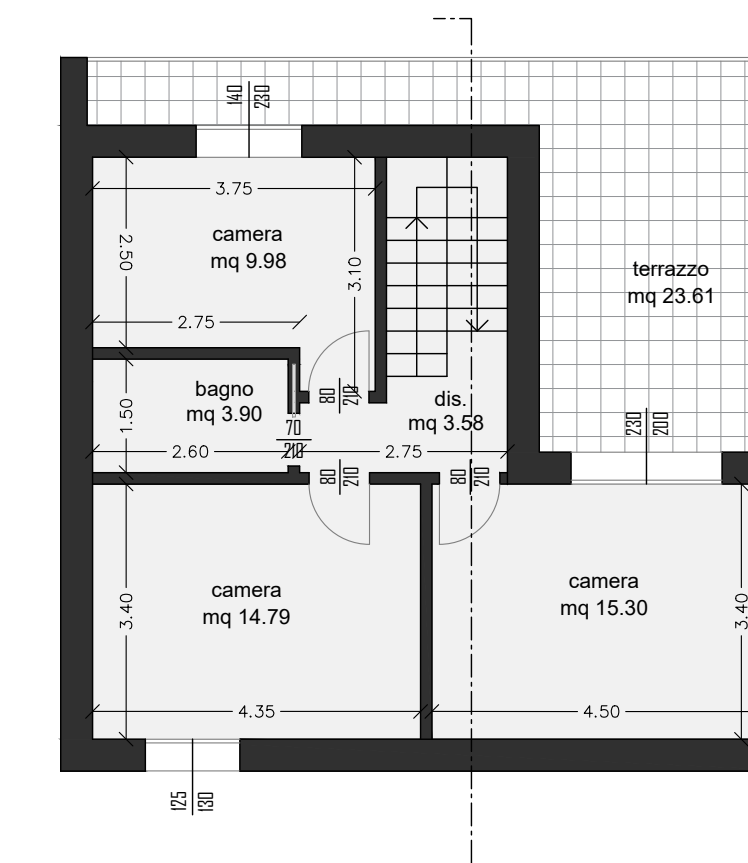

Luogo: **ITC LIVING LONATO D/G**
Via Montebello

Oggetto: **Planimetria generale e piante**

Contenuti:
 planimetria generale 1:200
 piante e sezione quotate 1:100
 piante arredate 1:50
 planimetria lotto 1:200

Progetto: **Villa 46**

PLANIMETRIA GENERALE scala 1:200

PIANTA PIANO TERRA scala 1:100

PIANTA PIANO PRIMO scala 1:100

PIANTA PIANO TERRA ARREDATA scala 1:50

PIANTA PIANO PRIMO ARREDATA scala 1:50

SEZIONE scala 1:100

LOTTO 46 mq = 186.00

PLANIMETRIA LOTTO scala 1:200

N.B.: arredi, giardino e piscina sono puramente indicativi e non inclusi nel prezzo di vendita