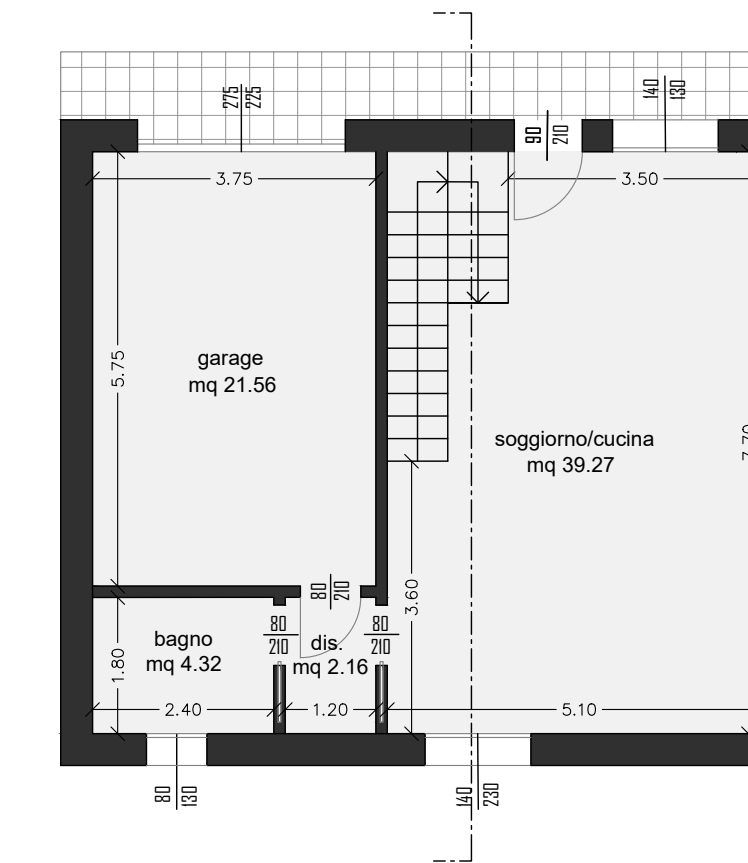

Luogo: **ITC LIVING LONATO D/G**
Via Montebello

Oggetto: **Planimetria generale e piante**

Contenuti:
 planimetria generale 1:200
 piante e sezione quotate 1:100
 piante arredate 1:50
 planimetria lotto 1:200

Progetto: **Villa 46**

PLANIMETRIA GENERALE scala 1:200

PIANTA PIANO TERRA scala 1:100

PIANTA PIANO PRIMO scala 1:100

PIANTA PIANO TERRA ARREDATA scala 1:50

PIANTA PIANO PRIMO ARREDATA scala 1:50

SEZIONE scala 1:100

LOTTO 46 mq = 186.00

PLANIMETRIA LOTTO scala 1:200

N.B.: arredi, giardino e piscina sono puramente indicativi e non inclusi nel prezzo di vendita