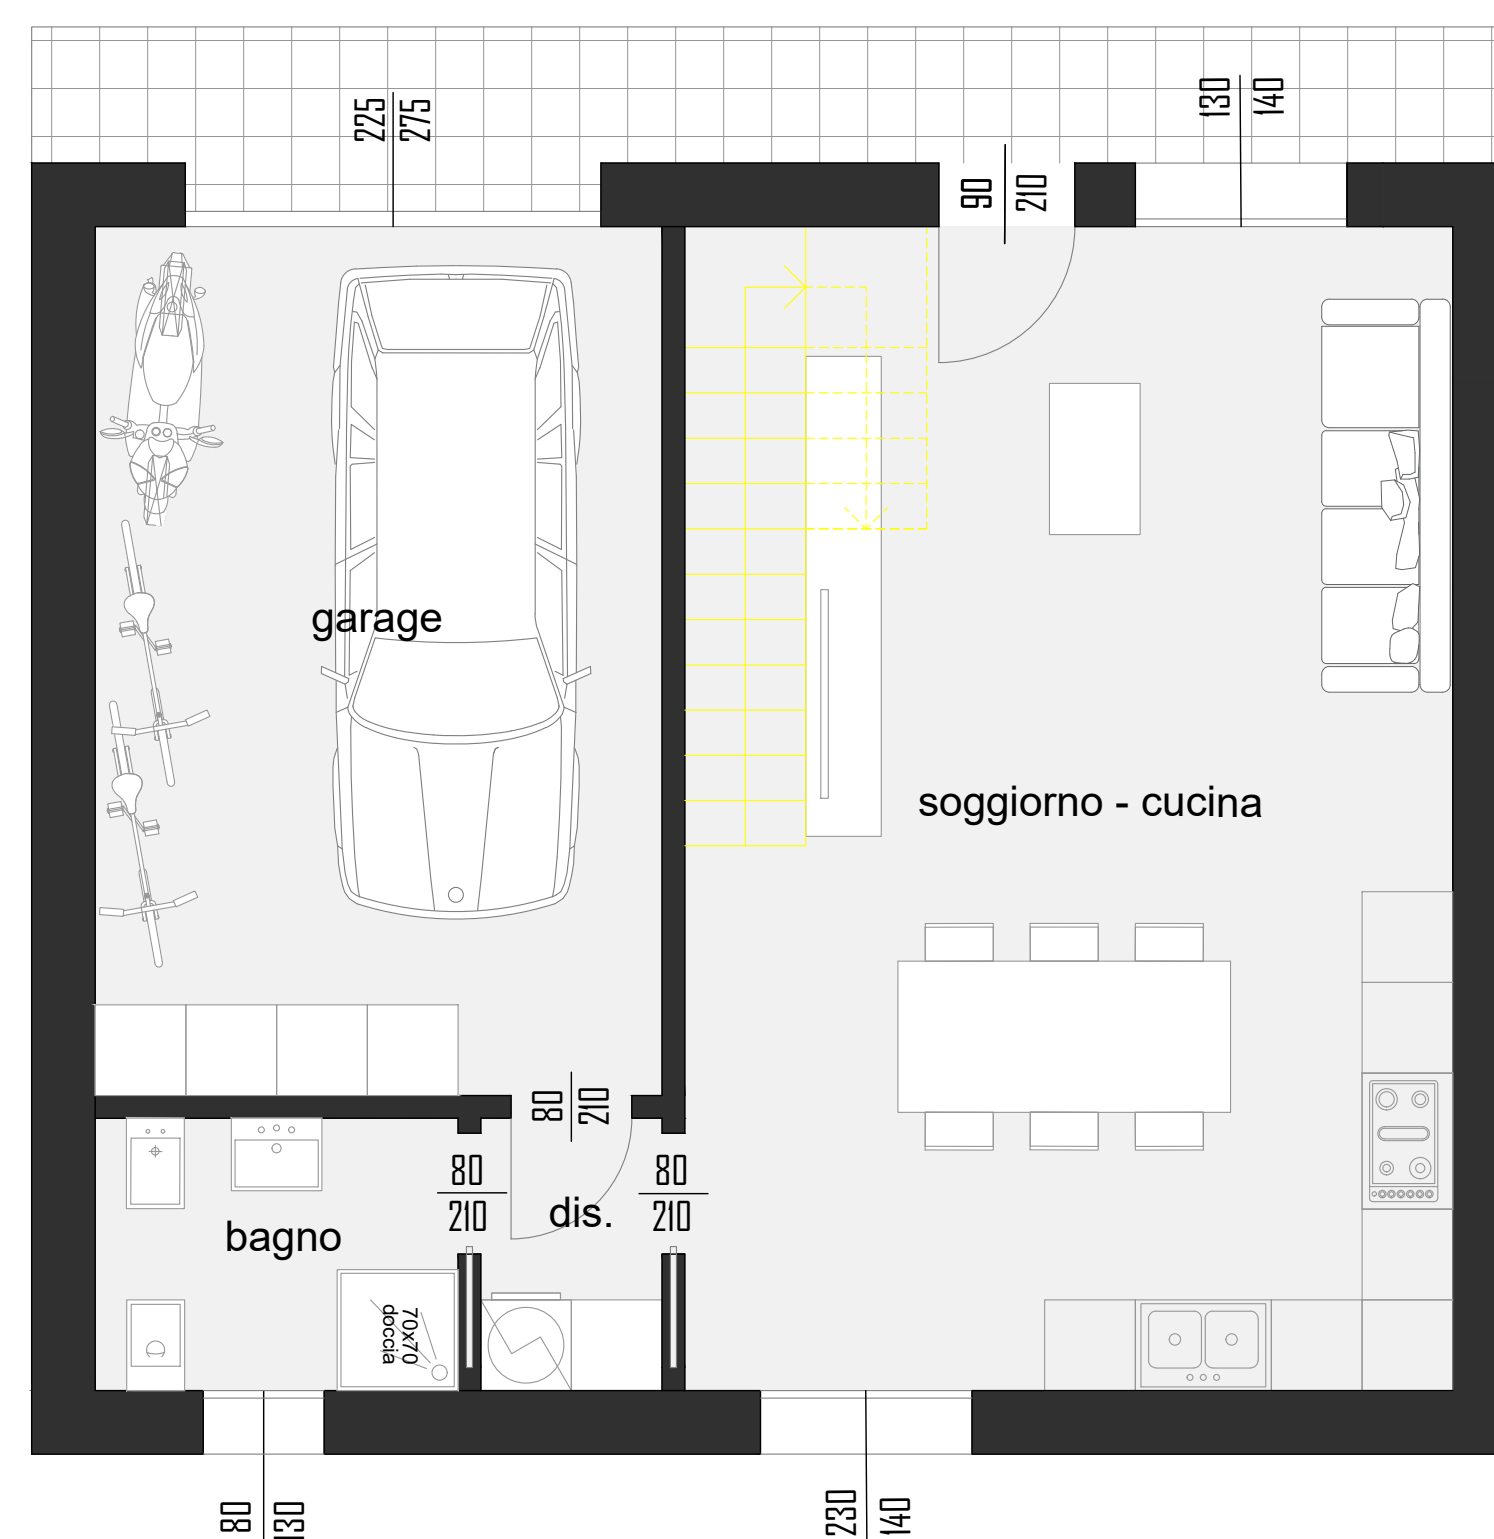

Luogo: **ITC LIVING LONATO D/G**
Via Montebello

Oggetto: **Planimetria generale e piante**

Contenuti:
 planimetria generale 1:200
 piante e sezione quotate 1:100
 piante arredate 1:50
 planimetria lotto 1:200

Progetto: **Villa 46**

PLANIMETRIA GENERALE scala 1:200

PIANTA PIANO TERRA scala 1:100

PIANTA PIANO PRIMO scala 1:100

PIANTA PIANO TERRA ARREDATA scala 1:50

PIANTA PIANO PRIMO ARREDATA scala 1:50

SEZIONE scala 1:100

LOTTO 46 mq = 186.00

PLANIMETRIA LOTTO scala 1:200

N.B.: arredi, giardino e piscina sono puramente indicativi e non inclusi nel prezzo di vendita