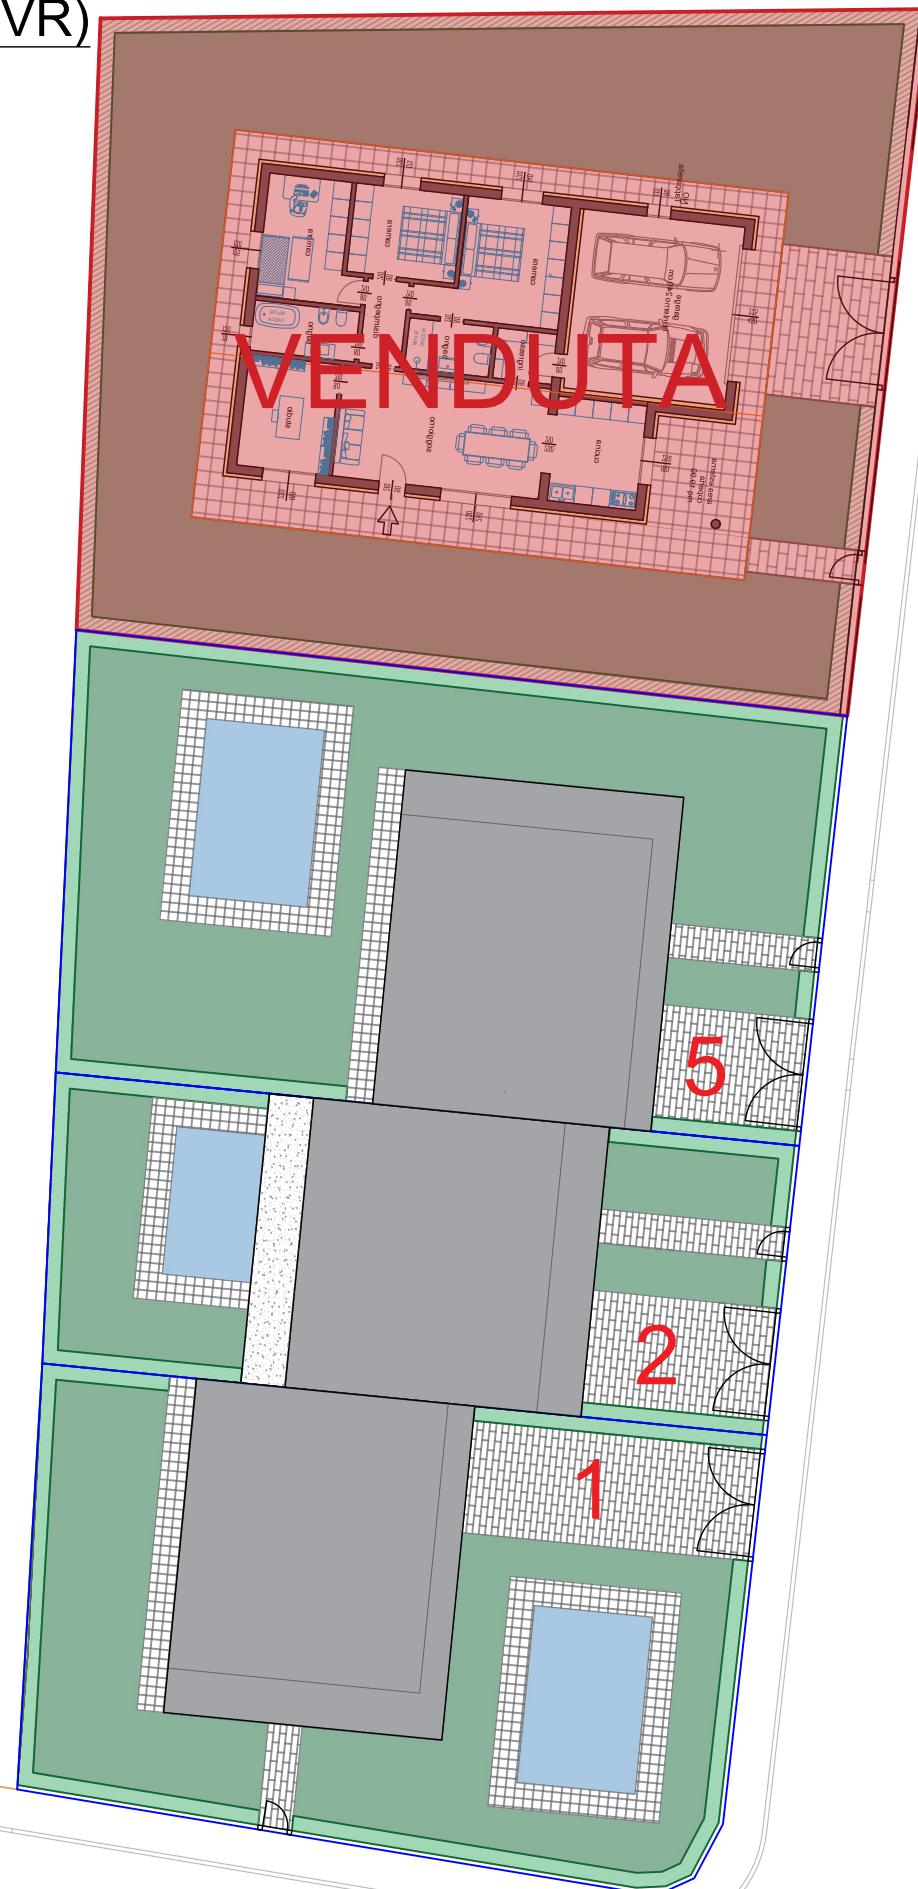

CASTELNUOVO DEL GARDA (VR)

Via Pozze

Castelnuovo del Garda - Via Pozze	
LOTTO N.	MQ
1	369,00
2	248,00
3	248,00
4	800,00
5	383,00

PLANIMETRIA GENERALE

Le piscine, il giardino e l'arredamento sono puramente indicativi e non inclusi nel prezzo di vendita

2020_0049
Data Emissione: 15.12.2020
Aggiornamento: Rev.04
Data Aggiornamento: 19.04.2021
Disegnato: Emanuel
Controllato: Michela
Approvato: Mauro