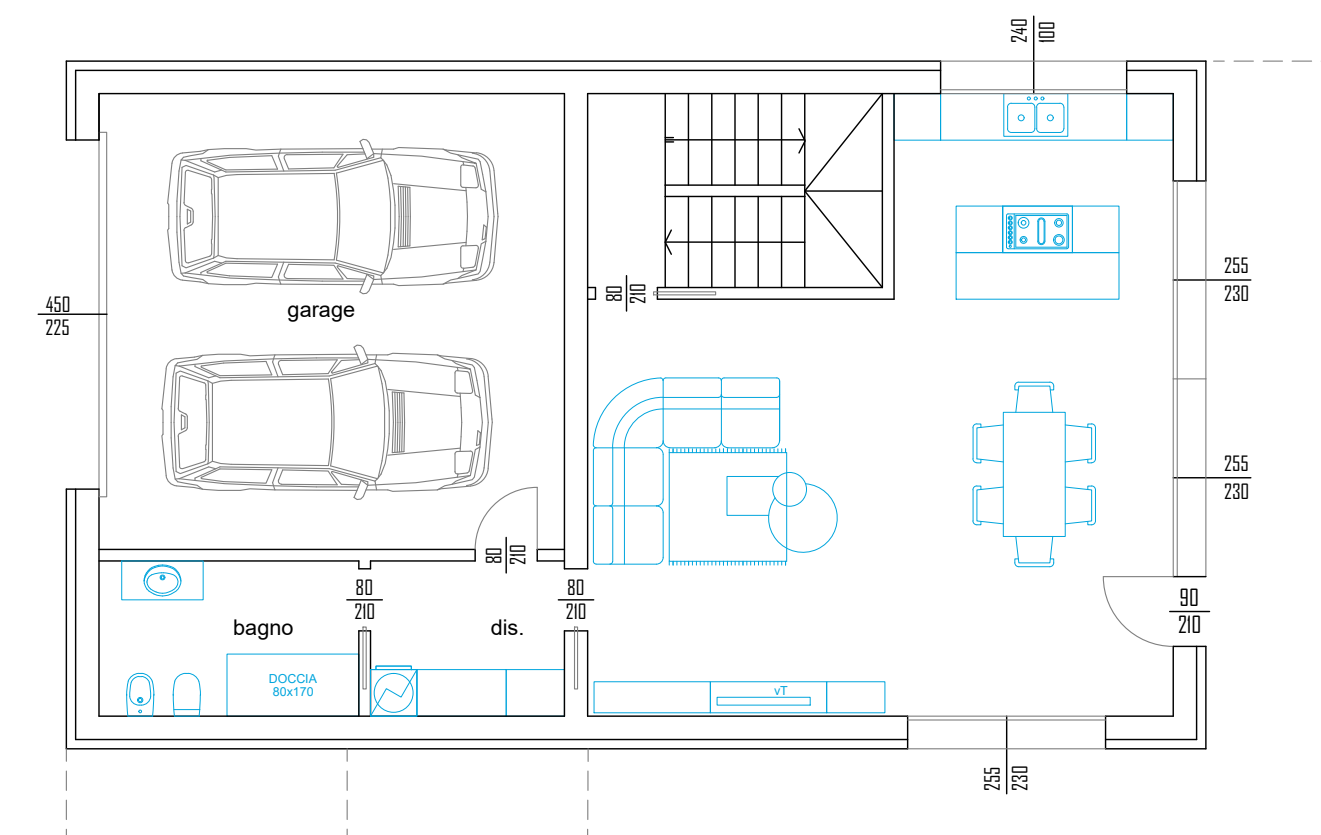

Soluzione d'arredo piano terra - scala 1:100