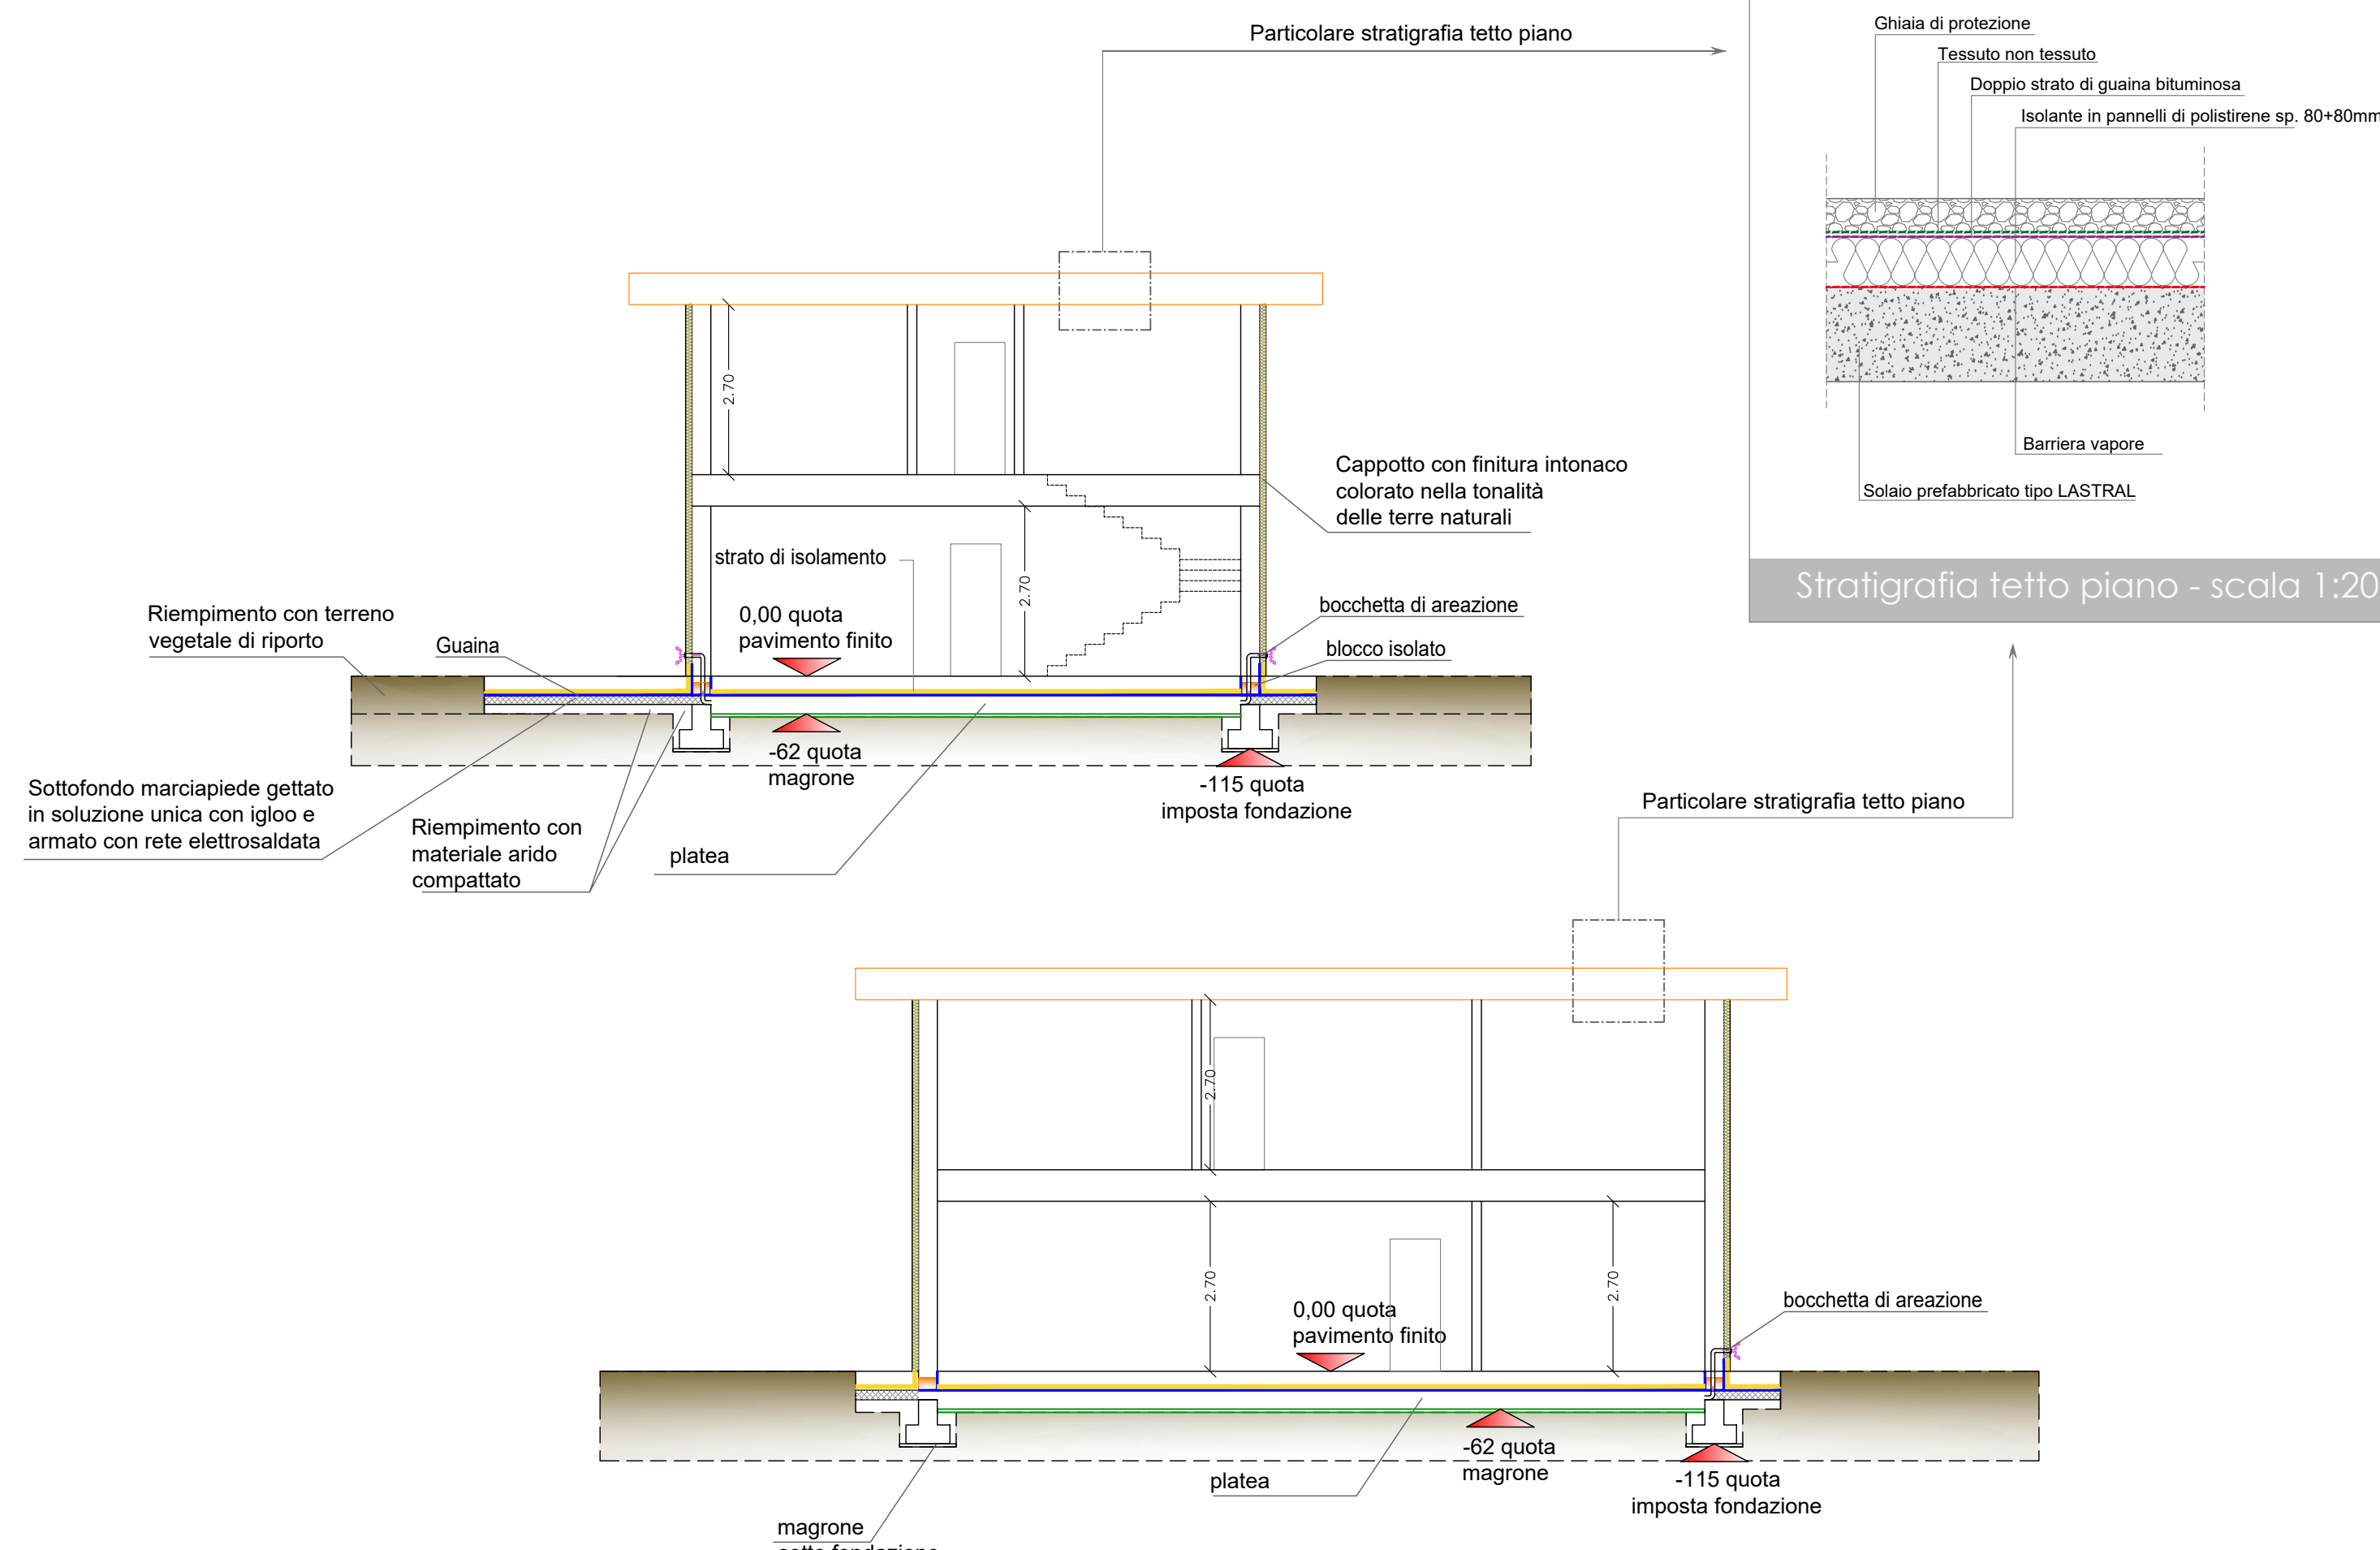

1. **Oggetto della tavola:**
2. particolare stratigrafia tetto piano 1:20
   - sezioni 1:100
   - pianta piano terra 1:100
   - soluzione d'arredo piano terra 1:100
   - pianta piano primo 1:100
   - soluzione d'arredo piano primo 1:100
   - giardino, aree esterne 1:250

1. **Data Emissione:**
2. **Aggiornamento:**
3. **Data Aggiornamento:**
4. **Disegnato:**
5. **Controllato:**
6. **Approvato:**

Lotto 1 - mq 1040,00

Giardino, aree esterne - scala 1:250

Pianta piano terra - scala 1:100

Pianta piano primo - scala 1:100

Sezioni - scala 1:100